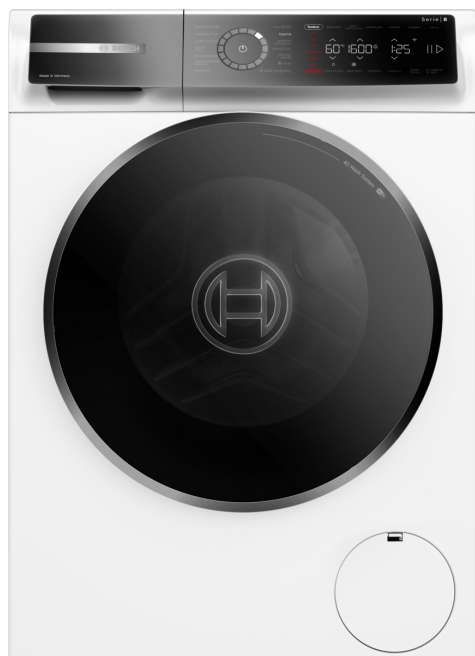

Serie 8, Předem plněná pračka, 10 kg, max. 1600 otáček za minutu WGB25602CS

zvláštní příslušenství

WMZ2200	Set pro upevnění k podlaze
WMZ2381	Prodl. přívodu studené vody/AquaStopu
WMZMPF10	Filtr mikroplastů
WMZPW40W	Podesta s výsuvem