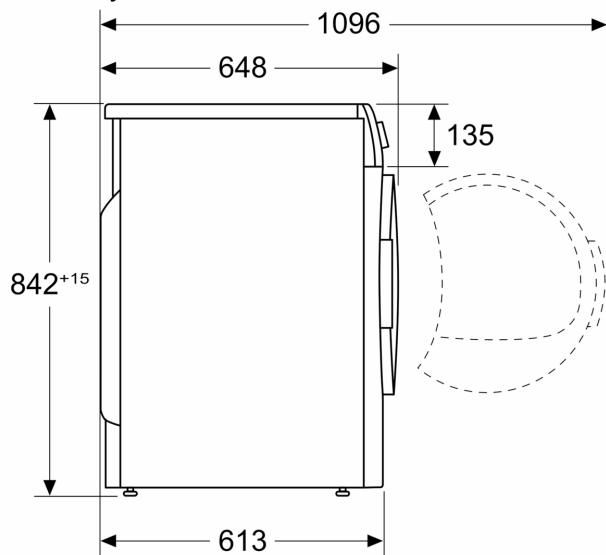

Technické údaje

Konstrukce spotřebiče: volně stojící
Odnímatelná pracovní deska: Ne
Závěs dvířek: Pravý
Délka přívodního kabelu: 145 cm
Rozměry spotřebiče: 842x598x613 mm
Hmotnost netto: 55.0 kg
Fluorované skleníkové plyny: R290
Hermeticky uzavřený systém: Ano
EAN: 4242005447077
Příkon: 600 W
Jištění: 10 A
Napětí: 220-240 V
Frekvence: 50 Hz
Maximální kapacita v kg (EU 2017/1369): 9.0 kg
Třída energetické účinnosti ¹ : C
Vážená spotřeba energie na cyklus (EU 2017/1369): 1.10 kWh/cyklus
Vážená spotřeba energie na 100 cyklů (EU 2017/1369): 110 kWh/100 cycles
Účinnost kondenzace (EU 2017/1369): 88 %
Doba trvání programu při poloviční kapacitě (EU 2017/1369): 2:05
Doba trvání programu při jmenovité kapacitě (EU 2017/1369): 3:15

Technické informace

- možnost zasunutí pod pracovní desku ve výšce 85 cm
- rozměry (V x Š): 842 mm x 598 mm
- hloubka spotřebiče: 613 mm
- hloubka spotřebiče vč. dvířek: 648 mm
- hloubka spotřebiče s otevřenými dvířky: 1096 mm
- technologie tepelného čerpadla s chladivem R290 šetrným k životnímu prostředí

Rozměry v mm

Rozměry v mm