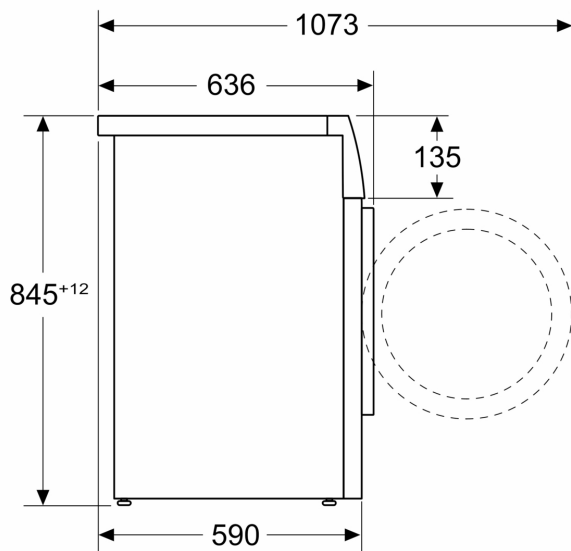

**Serie 6, Předem plněná pračka, 10
kg, max. 1600 otáček za minutu
WGG256FOCS**

Rozměry v mm

rozměry v mm