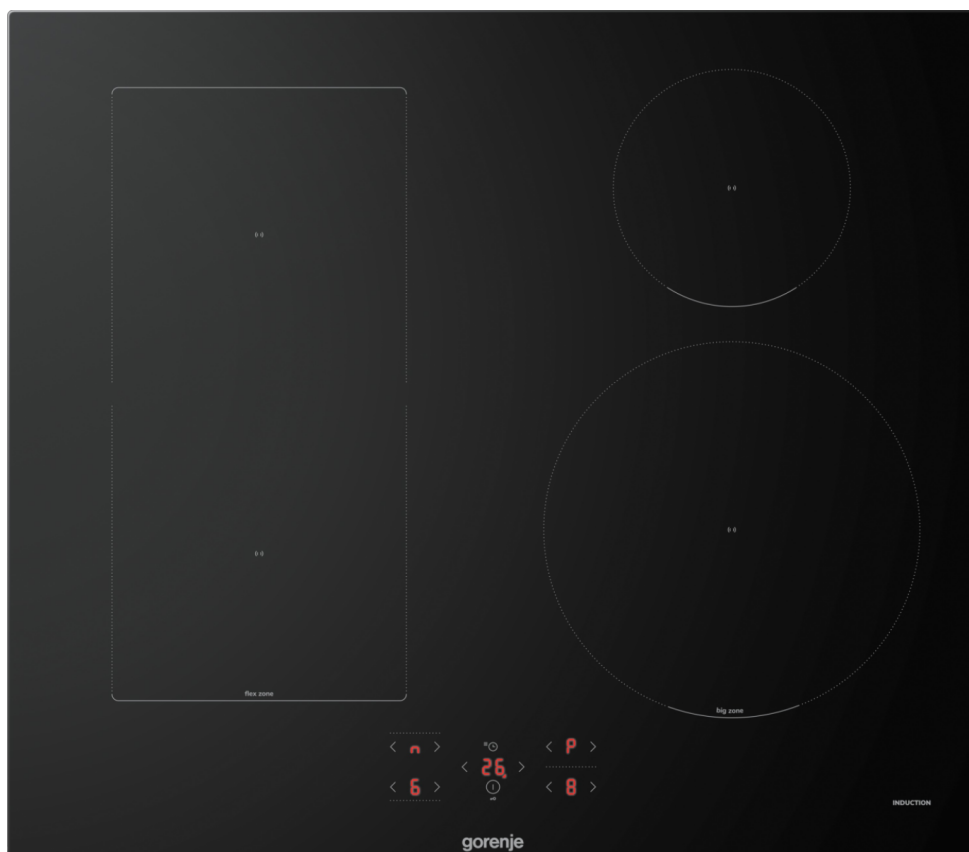

GI6431BFZ

gorenje *LifeSimplified*

Řada G400 Indukční varná deska, 60 cm

FlexZone

PowerBoost

Indikátory
zbytkového tepla

BigZone 23 cm

Dětský zámek

OptiZones

SimpleControl

Časovač

Základní informace

Druh spotřebiče:	Indukční deska	Barva spotřebiče:	Černá
Typ varné desky:	Indukční sklokeramická varná deska	Materiál rámu:	Bez rámečka
Hrany varné desky:	Zbroušená hrana		

Ovládání

Typ ovládání:	Dotykové ovládání	Časovač:	Ano
MultiSlider ovládání:	Ne		

Varná deska

Počet všech varných míst:	4	Typ levé přední varné zóny:	Indukční varná zóna
Rozměr levé přední varné zóny (mm):	180	Výkon levé přední varné zóny:	1500 W
Výkon levé přední zóny s PowerBoost:	2000 W	Typ pravé přední varné zóny :	Indukční varná zóna
Rozměr pravé přední varné zóny (mm):	230	Výkon pravé přední varné zóny:	1500 W
Výkon pravé přední zóny s PowerBoost:	2000 W	Typ levé zadní varné zóny:	Indukční varná zóna
Rozměr levé zadní varné zóny (mm):	180	Výkon levé zadní varné zóny :	1500 W
Výkon levé zadní zóny s PowerBoost:	2000 W	Typ pravé zadní varné zóny:	Indukční varná zóna
Rozměr pravé zadní varné zóny (mm):	145	Výkon pravé zadní varné zóny:	1200 W
Výkon pravé zadní zóny s PowerBoost:	1600 W		

Bezpečnost

Ukazatel zbytkového tepla:	Ano	Uzamčení ovládání:	Ne
Bezpečnostní funkce:	Ano	Dětský zámek ChildLock :	Ano

Technické parametry

Příkon:	7.2 kW	Spotřeba energie varné desky v pohotovostním režimu:	0.5 W
Doba potřebná k přepnutí spotřebiče do příslušného režimu nízké spotřeby energie:	1 min	Šířka spotřebiče:	595 mm
Výška spotřebiče:	54 mm	Hloubka spotřebiče:	520 mm
Maximální šířka otvoru pro zabudování:	562 mm	Šířka vest. otvoru min.:	560 mm
Minimální výška otvoru pro instalaci:	70 mm	Minimální hloubka otvoru pro instalaci:	490 mm
Šířka obalu spotřebiče:	650 mm	Výška obalu spotřebiče:	100 mm
Hloubka obalu spotřebiče:	590 mm	Brutto hmotnost:	8.3 kg
Netto hmotnost:	7.8 kg	Elektrické připojení:	220-240 V
Art.nb.:	747213	EAN kód:	3838783052384