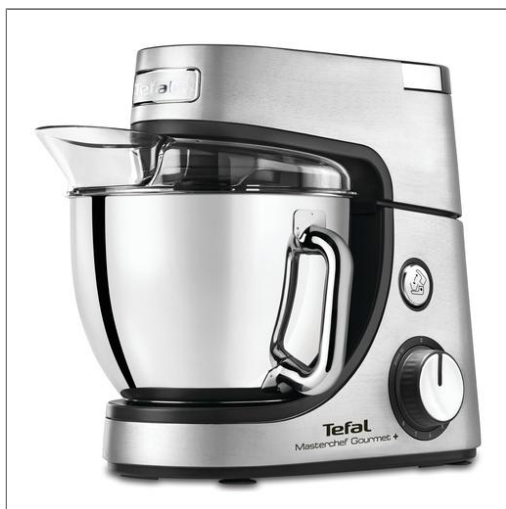

Tefal®

Masterchef Gourmet +
Kitchen machine

MASTERCHEF GOURMET+ QB632D38
Kuchyňský robot Tefal Masterchef Gourmet+ QB632D38
QB632D38

Výkonný, ale šetrný pomocník pro přípravu dokonalých pěn, tiramisu a nadýchaných moučníků!

Dejte volný průchod své kreativitě! Kuchyňský robot Masterchef Gourmet + je výkonný a zároveň šetrný pomocník, se kterým připravíte všechny druhy moučníků! Díky motoru s výkonem 1 100 W a míse o objemu 4,6 l můžete najednou připravit až 40 cupcaků. Masterchef Gourmet + se dodává se 3 exkluzivními doplňky: unikátní metlou Flex Whisk (pro ušlehání dokonale nadýchaného sněhu z bílků), mísou Flex Bowl (doplňkovou silikonovou mísou 3 v 1) a nástavcem Delica'tool (pro rychlou přípravu nadýchaných moučníků). Pomocí metly a hnětacího háku z litého kovu připravte sladká těsta i těsto na chléb či pizzu. To vše s mísou a tlačítky v nádherném designu na zpracované základně!

Unikátní mísa Flex Bowl: první silikonová mísa 3 v 1, která vám usnadní přípravu!

Veškerou přípravu na pečení zvládněte bez složité manipulace se surovinami díky unikátní míse Flex Bowl 3 v 1!

- Mísu Flex Bowl lze používat v mikrovlnné troubě: rozpouštějte suroviny přímo v silikonové míse
- Druhá mísa: při pečení jedna mísa často nestačí, a tak jsme k vašemu kuchyňskému robotu přidali kompatibilní mísu Flex Bowl
- Snadné skladování: uložení přímo do hlavní mísy kuchyňského robotu

Unikátní patentovaná technologie Flex Whisk pro dokonalý nadýchaný sníh i z jediného vejce.

Metla Flex Whisk díky speciálnímu designu s prodlouženou třetí vrstvou drátů snadno dosáhne na dno mísy a téměř okamžitě našlehá všechny ingredience do lehké a nadýchané podoby!